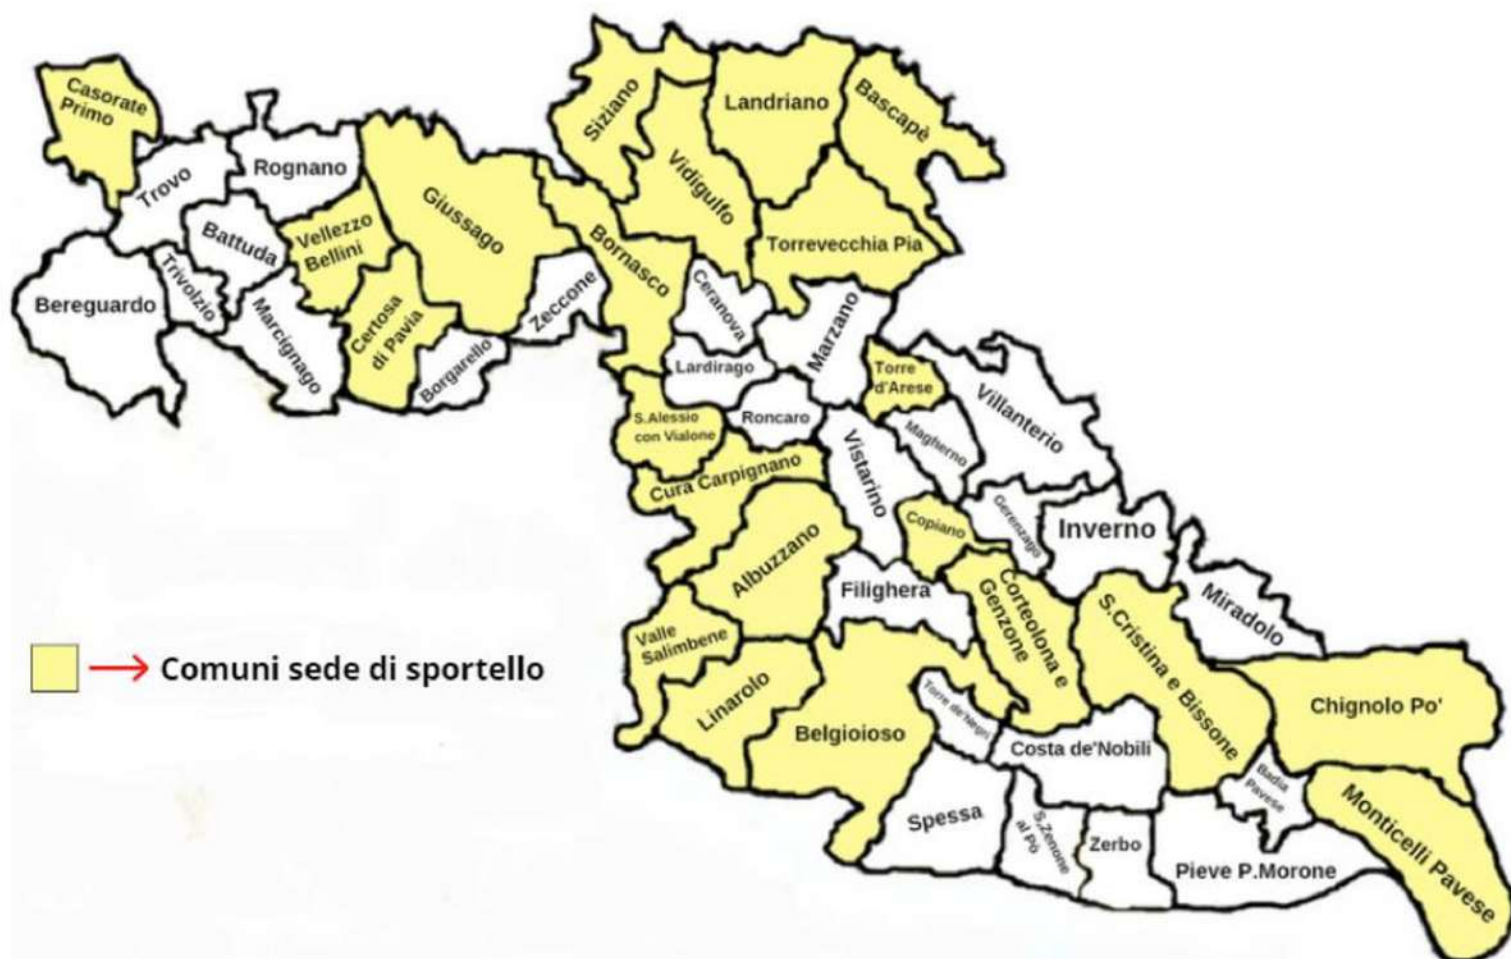

AMBITO DISTRETTUALE DELL'ALTO E BASSO PAVESE

Ente Capofila Comune di Sizzano

SPORTELLLO LAVORO

Un servizio che offre a **tutti i cittadini dell'Ambito** informazioni in tema di occupazione, di scuola e formazione e che favorisce l'incontro tra domanda e offerta lavoro.

Possono accedere al servizio **gratuitamente** i cittadini residenti nei Comuni di:

ALBUZZANO, BADIA PAVESE, BASCAPE', BATTUDA, BELGIOIOSO, BEREGUARDO, BORGARELLO, BORNASCO, CASORATE PRIMO, CERANOVA, CERTOSA DI PAVIA, CHIGNOLO PO', COPIANO, CORTEOLONA E GENZONE, COSTA DE' NOBILI, CURA CARPIGNANO, FILIGHERA, GERENZAGO, GIUSSAGO, INVERNO E MONTELEONE, LANDRIANO, LARDIRAGO, LINAROLO, MAGHERNO, MARCIGNAGO, MARZANO, MIRADOLO TERME, MONTICELLI PAVESE, PIEVE PORTO MORONE, ROGNANO, RONCARO, SAN ZENONE PO', SANTA CRISTINA E BISSONE, SANT'ALESSIO CON VIALONE, SIZIANO, SPESSA PO', TORRE D'ARESE, TORRE DE' NEGRI, TORREVECCHIA PIA, TRIVOLZIO, TROVO, VALLE SALIMBENE, VELLEZZO BELLINI, VIDIGULFO, VILLANTERIO, VISTARINO, ZECCONE, ZERBO